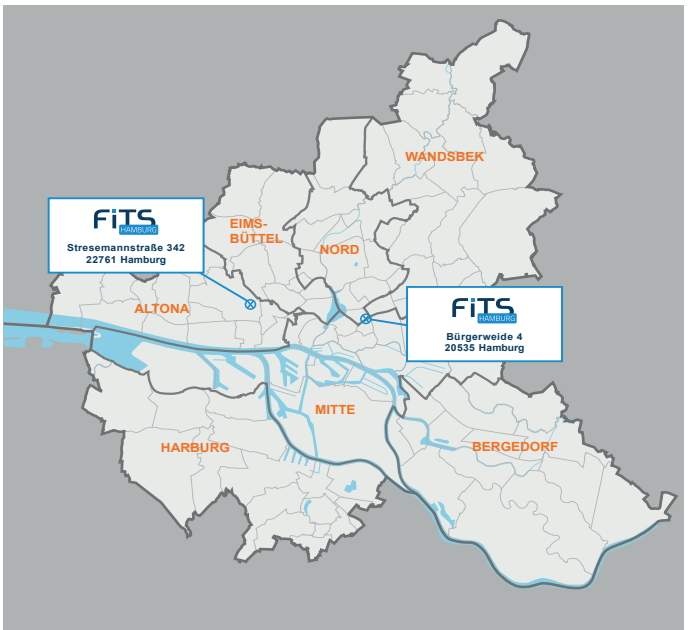

Hier finden Sie uns:

Sie erreichen uns mit öffentlichen Verkehrsmitteln:

Standort Bürgerweide 4

- U2/U3/U4 oder S1/S2 bis Berliner Tor
- U1/U3 bis Lübecker Straße
- Buslinie 261 bis Jungestraße

Standort Stresemannstraße 342

- Buslinie 3 bis Schützenstr. (Mitte)
- S1 bis Ottensen, kurzer Fußweg

Dauer:

- max. 3 Monate
- individueller Einstieg möglich

Maßnahmenummer:

123/8364/24

FITS job konzepte GmbH Zentrale

Bürgerweide 4, 20535 Hamburg