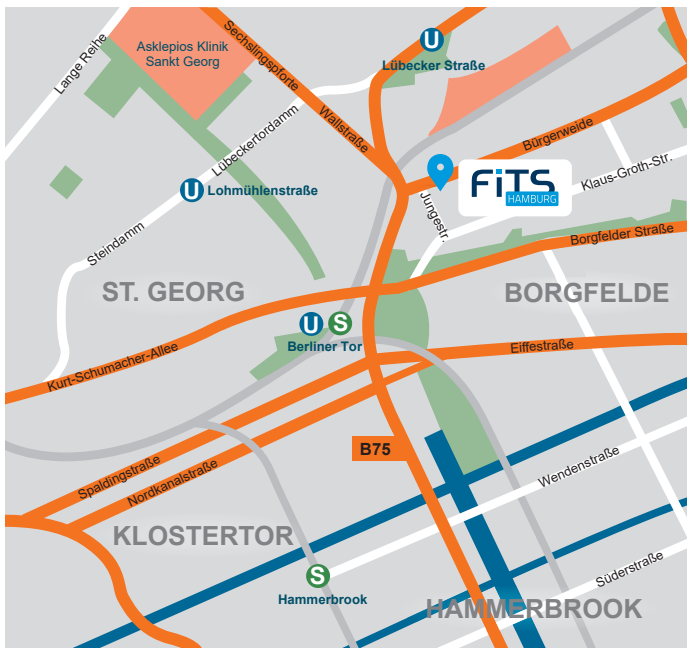

Hier finden Sie uns:

Sie erreichen uns mit öffentlichen Verkehrsmitteln:

- U2/U3/U4 oder S1/S2/S11/S21/S31 bis Berliner Tor
- U1/U3 bis Lübecker Straße
- Bus Linie 261 bis Jungestraße

FITS job konzepte GmbH

Bürgerweide 4, 20535 Hamburg
Tel. 0800 3778811 · Fax 040 37890333
E-Mail: info@fits.de
www.fits.de